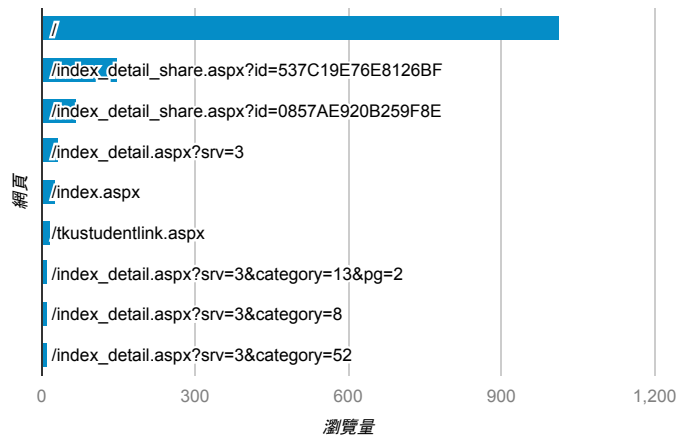

報表03_內容

2016年1月11日 - 2016年1月17日

網頁載入平均需時 (秒)

瀏覽量 (依網頁分組)

網頁載入平均需時 (秒)和瀏覽量 (依 網頁 分組)

網頁	網頁載入平均需時 (秒)	瀏覽量
/	4.28	1,014
/activity_101-1_game1.aspx	0.00	4
/activity_102-1_game1.aspx	0.00	2
/activity_104-1_game1.aspx	0.00	2
/activity_104-1_self_test.aspx	0.00	3
/activity_game01.aspx	0.00	3
/analytics_Summary.aspx	0.00	3
/index_detail_share.aspx?id=03AB5B28D86B4BBC	0.00	1
/index_detail_share.aspx?id=06169B280C0E14A7	0.00	2
/index_detail_share.aspx?id=0857AE920B259F8E	0.00	68

造訪和新造訪率 (依 關鍵字 分組)

關鍵字	工作階段	% 新工作階段
(not provided)	394	84.01%
(not set)	1	0.00%
大学是学习知识的过程	1	100.00%
电影院打工	1	100.00%
威秀員工福利	1	100.00%
淡江 大學學習 校外補做	1	100.00%
淡江請假系統	1	100.00%
淡江學習服務	1	0.00%
學習歷程	1	100.00%
tku學習歷程	1	0.00%